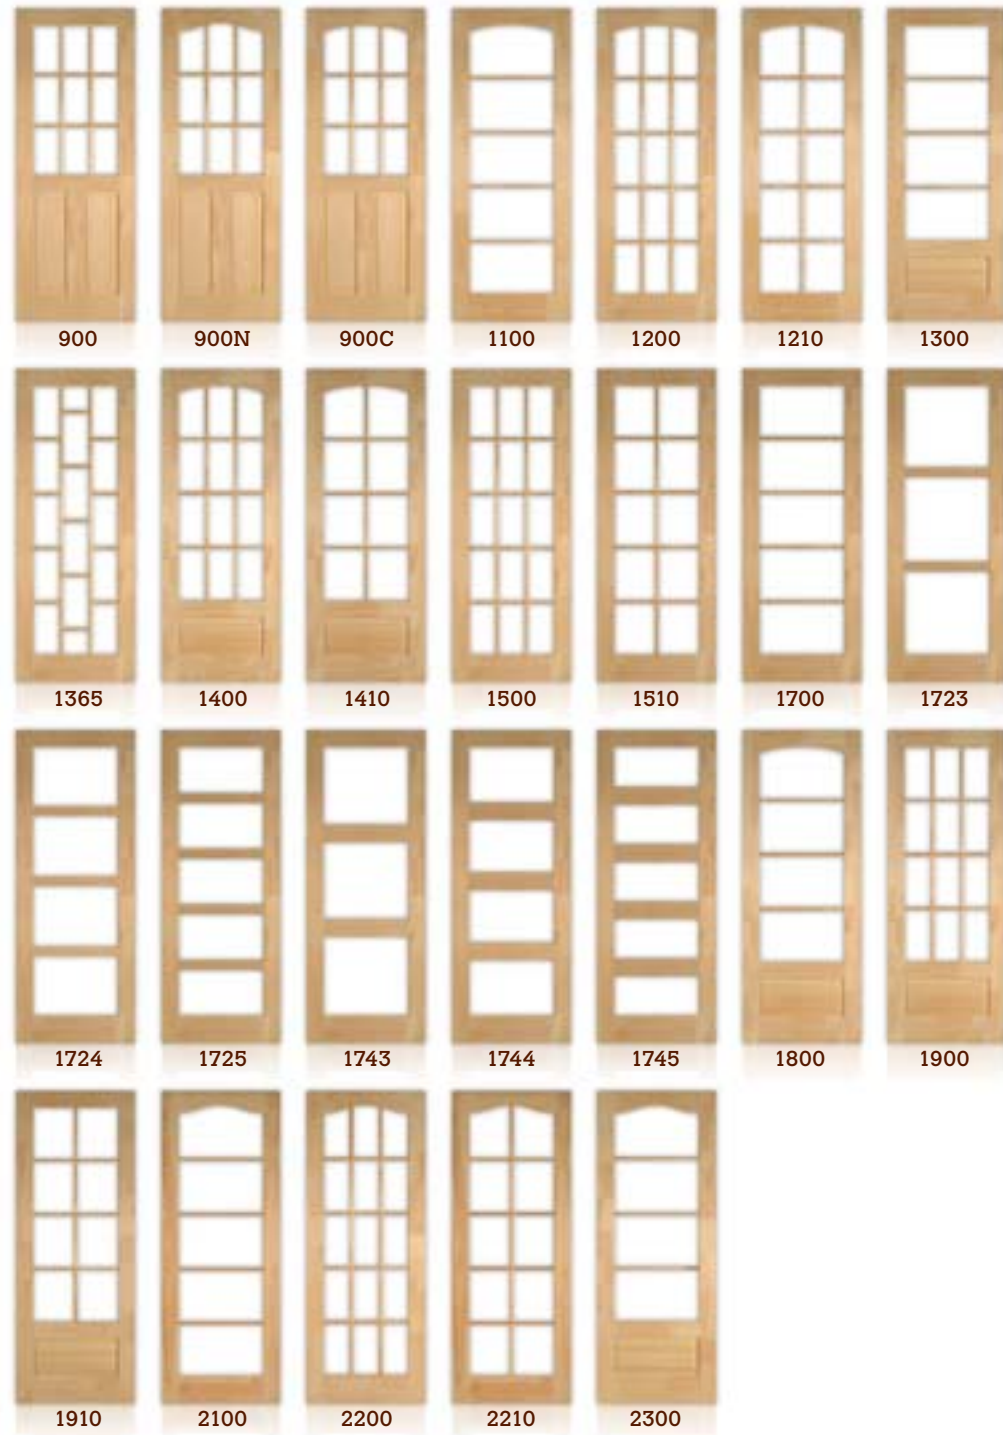

Continental exécutive
(fini lisse)

Cambridge exécutive
(fini lisse)

Finis disponibles
(lisse / texturé)

LES PORTES ST-JEAN

De la qualité à votre portée

DE LA QUALITÉ À VOTRE PORTÉE !

Notre grande variété de portes est le fruit d'un travail précis et méticuleux. Vous trouverez, parmi notre collection, des portes qui s'harmoniseront au style de votre résidence. Peu importe le modèle que vous choisirez, votre satisfaction est garantie. Le savoir-faire de nos menuisiers et la qualité supérieure de nos matériaux permettent de vous offrir un produit fiable.

WWW.PORTEST-JEAN.COM

PORTES FRANÇAISES

PORTES FRANÇAISES (verre et vitraux)

PORTES À PANNEAUX

DIMENSIONS STANDARDS

Largeur : de 16 à 36 pouces / Hauteur : 80 pouces / Épaisseur : 1 3/8 pouces
(Portes pliantes et dimensions hors standard aussi disponibles)

Type 1 (régulière) : tout les modèles sont disponibles

Type 2 (panneau plat) et type 3 (spécial skaker) : 100 / 200 / 240 / 270 / 300 / 320 / 340 / 420 / 440 / 500 / 520 / 540 / 600 / 840 / 930 / 1723 / 1743 / 1724 / 1744 / 1725 / 1745